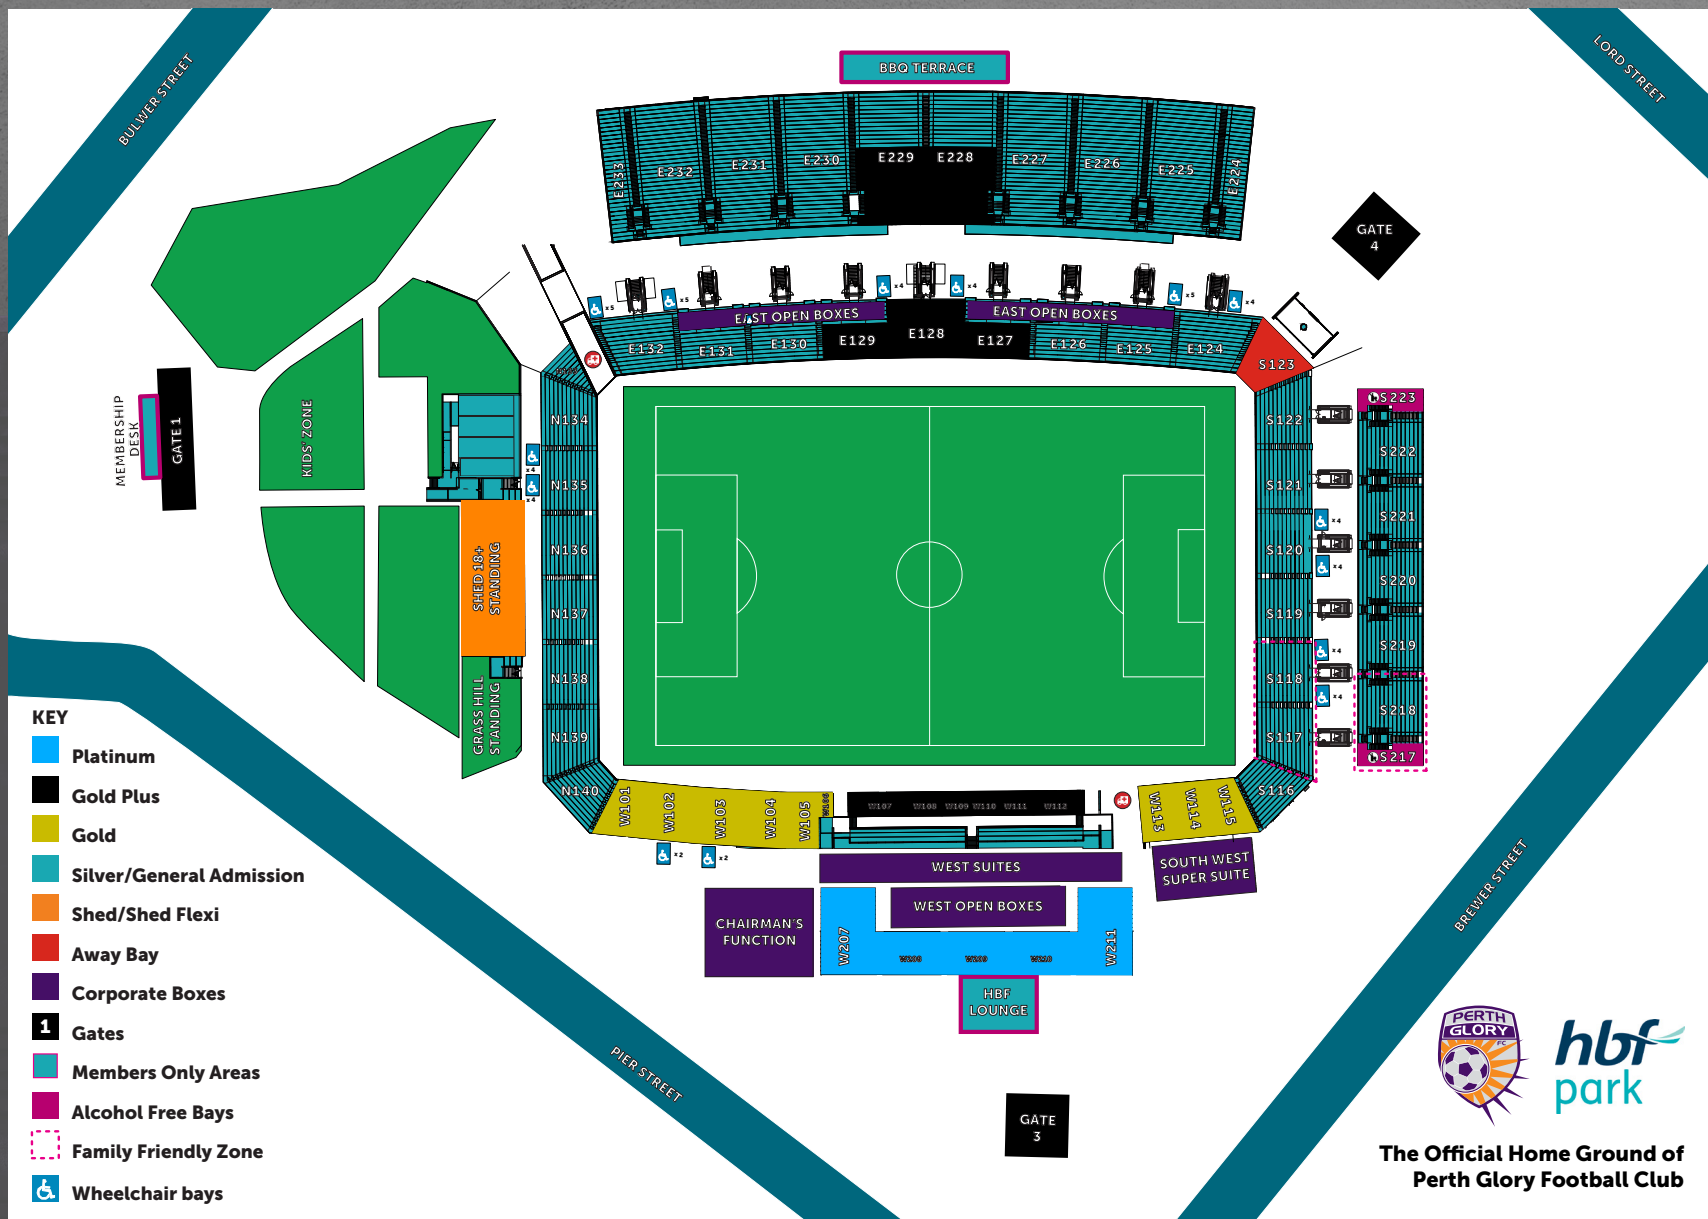

General Admission - Full Season

Adult	\$355	Concession	\$320
Junior	\$160	Family	\$925

13 Home Games

Shed

General Admission - Full Season

Adult	\$355
-------	-------

2 x Tickets Home or Away*

Deep Purple

*Please refer to individual packages for a complete list. Some benefits are excluded from Deep Purple

FIXTURE

2020/21 SEASON

1	2	3	4	5	6	7	8	9	10	11	12	13	14	15	16	17	18	19	20	21	22	23	24	25	26	27	28	29	30	31	32	33	34	35	36	37	38	39	40	41	42	43	44	45	46	47	48	49	50	51	52	53	54	55	56	57	58	59	60	61	62	63	64	65	66	67	68	69	70	71	72	73	74	75	76	77	78	79	80	81	82	83	84	85	86	87	88	89	90	91	92	93	94	95	96	97	98	99	100
---	---	---	---	---	---	---	---	---	----	----	----	----	----	----	----	----	----	----	----	----	----	----	----	----	----	----	----	----	----	----	----	----	----	----	----	----	----	----	----	----	----	----	----	----	----	----	----	----	----	----	----	----	----	----	----	----	----	----	----	----	----	----	----	----	----	----	----	----	----	----	----	----	----	----	----	----	----	----	----	----	----	----	----	----	----	----	----	----	----	----	----	----	----	----	----	----	----	----	-----